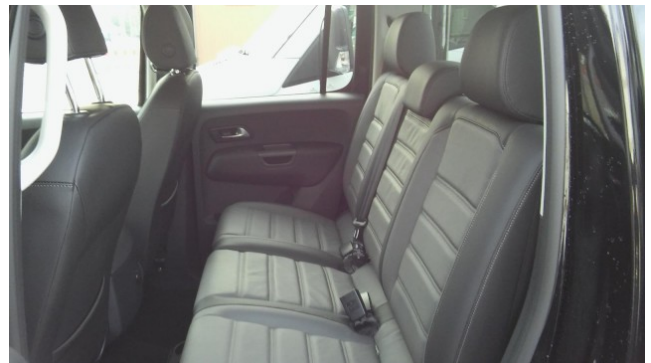

Volkswagen Amarok DC 3,0 TDI SCR 4MOTION High,